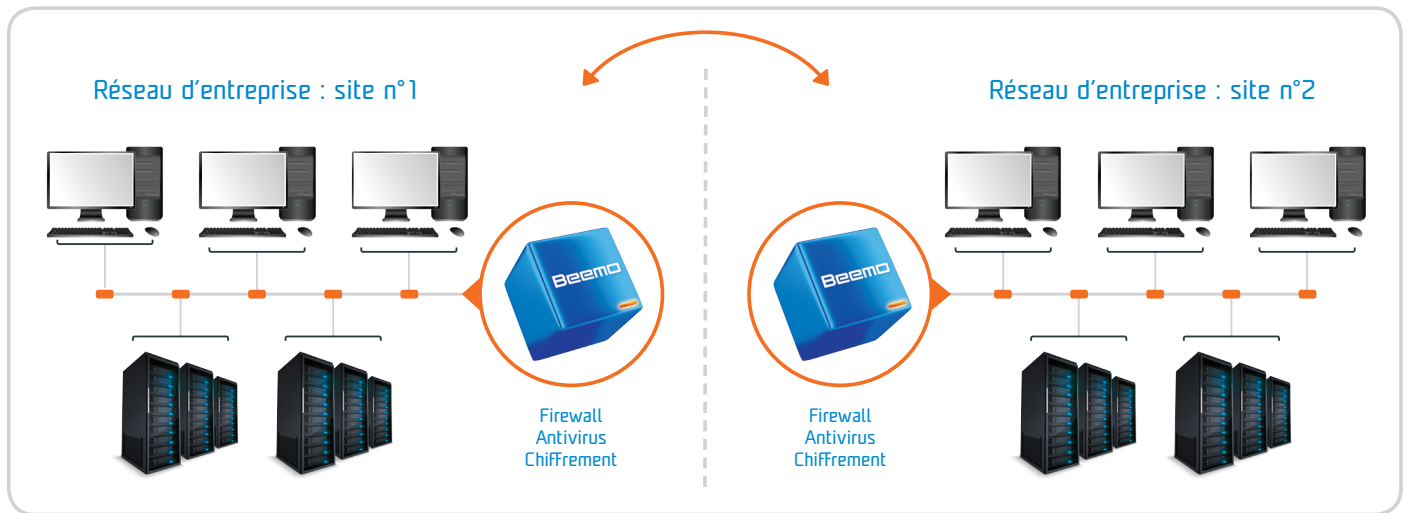

| Sauvegardez et externalisez vos données au sein de votre entreprise

| Fonctionnalités

- Compatible tous systèmes d'exploitation,
- Sauvegarde à chaud de bases de données SQL,
- Sauvegarde à chaud de machines virtuelles,
- Sauvegarde MS Exchange en mode feuille à feuille,
- Sauvegarde d'un nombre illimité de versions,
- Restauration Universal Bare Metal,
- Restauration 24h/24, 7j/7,
- Restauration sélective des fichiers sauvegardés,
- Restaurations illimitées.

Les clients qui nous font confiance :

Carré Blanc Distribution ■ Genapi ■ Alliance Software
Bonnet Grande Cuisine ■ La Chambre des Notaires
de Paris ■ La Fondation Jacques Chirac ■ L'Opéra de
Massy ■ Soféma ■ Le Cratère Scène Nationale d'Alès
Fédération des Apajh ■ Medlane

弗 CARPE DIEM
INFORMATIQUE

24 Av Joannès Masset - Bât 3   Tel : 04.72.85.09.66
Centre d'activités de Gorge de Loup   Fax : 04.78.47.15.46
69009 LYON - FRANCE   infos@carpediem-info.com
Siret : 403 030 349 00019 - APE : 516G

PROTÉGEZ
votre activité,
SAUVEGARDEZ
vos données.

N°Azur 0 811 444 500
PRIX D'UN APPEL LOCAL DEPUIS UN POSTE FIXE

www.beemotechnologie.com